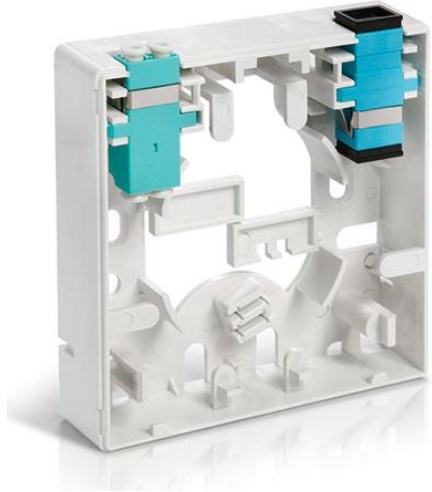

**GENEL**

Zemecs F419S serisi optik dağıtım kutuları, FTTx uygulamalarında 2 adede kadar SC veya LC konektörün aktif cihaz bağlantısının yapılmasına imkan verirler.

**ÖZELLİKLER**

- 2 adede kadar SC veya LC adaptör takabilme
- -30 °C / +60 °C çalışma sıcaklığı aralığı
- ABS gövde

**UYGULAMALAR**

- FTTx
- Az kullanıcıli noktalarda fiber hatların sonlandırılması

ÇEVRESEL ÖZELLİKLER

Taşıma ve Depolama Sıcaklığı	-40 / +75	°C
Kurulum Sıcaklığı	-30 / +60	°C
Çalışma Sıcaklığı	-30 / +60	°C
Bağıl Nem	10 -90, Yoğunlaşmayan	%

MALZEME VE FİZİKSEL ÖZELLİKLER

Uyumlu Adaptör Tip Ve Sayıları	SC Simpleks x2	Adet
	LC Dupleks x2	
	FC Simpleks x2	
Gövde / Renk	PC ABS / Beyaz	
IP Sınıfı	IP20	
Ölçüler (GxDxY)	85 x 85 x 23	mm.
Ağırlık	35	g.

PARÇA NUMARASI KODLAMASI

Parça No.	Ürün Tanımı
F419S	Zemecs 2 Port Optik Dağıtım Kutusu, Beyaz