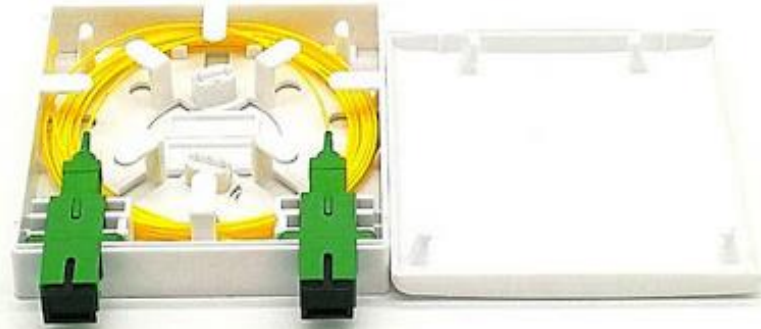

**GENEL**

Zemecs F419S serisi optik dağıtım kutuları, FTTx uygulamalarında 2 adede kadar SC veya LC konektörün aktif cihaz bağlantısının yapılmasına imkan verirler.

**ÖZELLİKLER**

- 2 adede kadar SC veya LC adaptör takabilme
- -30 °C / +60 °C çalışma sıcaklığı aralığı
- ABS gövde

**UYGULAMALAR**

- FTTx
- Az kullanıcıli noktalarda fiber hatların sonlandırılması

ÇEVRESEL ÖZELLİKLER

Taşıma ve Depolama Sıcaklığı	-40 / +75	°C
Kurulum Sıcaklığı	-30 / +60	°C
Çalışma Sıcaklığı	-30 / +60	°C
Bağıl Nem	10 -90, Yoğunlaşmayan	%

MALZEME VE FİZİKSEL ÖZELLİKLER

Uyumlu Adaptör Tip Ve Sayıları	SC Simpleks x2	Adet
	LC Dupleks x2	
	FC Simpleks x2	
Gövde / Renk	PC ABS / Beyaz	
IP Sınıfı	IP20	
Ölçüler (GxDxY)	85 x 85 x 23	mm.
Ağırlık	35	g.

PARÇA NUMARASI KODLAMASI

Parça No.	Ürün Tanımı
F419S	Zemecs 2 Port Optik Dağıtım Kutusu, Beyaz